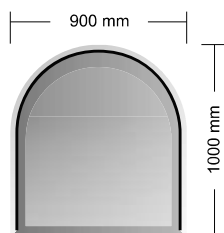

Precizní balení

Precizní balení podkladového skla zaručí, že k Vám sklo dorazí v pořádku.

Praha

Kód	Tloušťka	Cena	Rozměr
PS-PRA-6	6 mm	1 385,-	550 x 1250 mm

Sofie

Kód	Tloušťka	Cena	Rozměr
PS-SOF-6	6 mm	1 426,-	550 x 1000 mm

Oslo

Kód	Tloušťka	Cena	Rozměr
PS-OSLO	6 mm	860,-	800 x 450 mm

Madrid

Kód	Tloušťka	Cena	Rozměr
PS-MAD-6	6 mm	1 660,-	1000 x 850 mm
PS-MAD-8	8 mm	2 281,-	1000 x 850 mm

Athina

Kód	Tloušťka	Cena	Rozměr
PS-ATH-6	6 mm	2 212,-	1000 x 900 mm
PS-ATH-8	8 mm	2 754,-	1000 x 900 mm

Paris

Kód	Tloušťka	Cena	Rozměr
PS-PAR-6	6 mm	1 863,-	900 x 900 mm
PS-PAR-8	8 mm	2 289,-	900 x 900 mm

Berlin

Kód	Tloušťka	Cena	Rozměr
PS-BER-6	6 mm	1 618,-	1000 x 900 mm
PS-BER-8	8 mm	1 993,-	1000 x 900 mm

Dublin

Kód	Tloušťka	Cena	Rozměr
PS-DUB-6	6 mm	1 522,-	1000 x 850 mm

Lisabon

Kód	Tloušťka	Cena	Rozměr
PS-LIS-6	6 mm	1 882,-	550 x 1000 mm